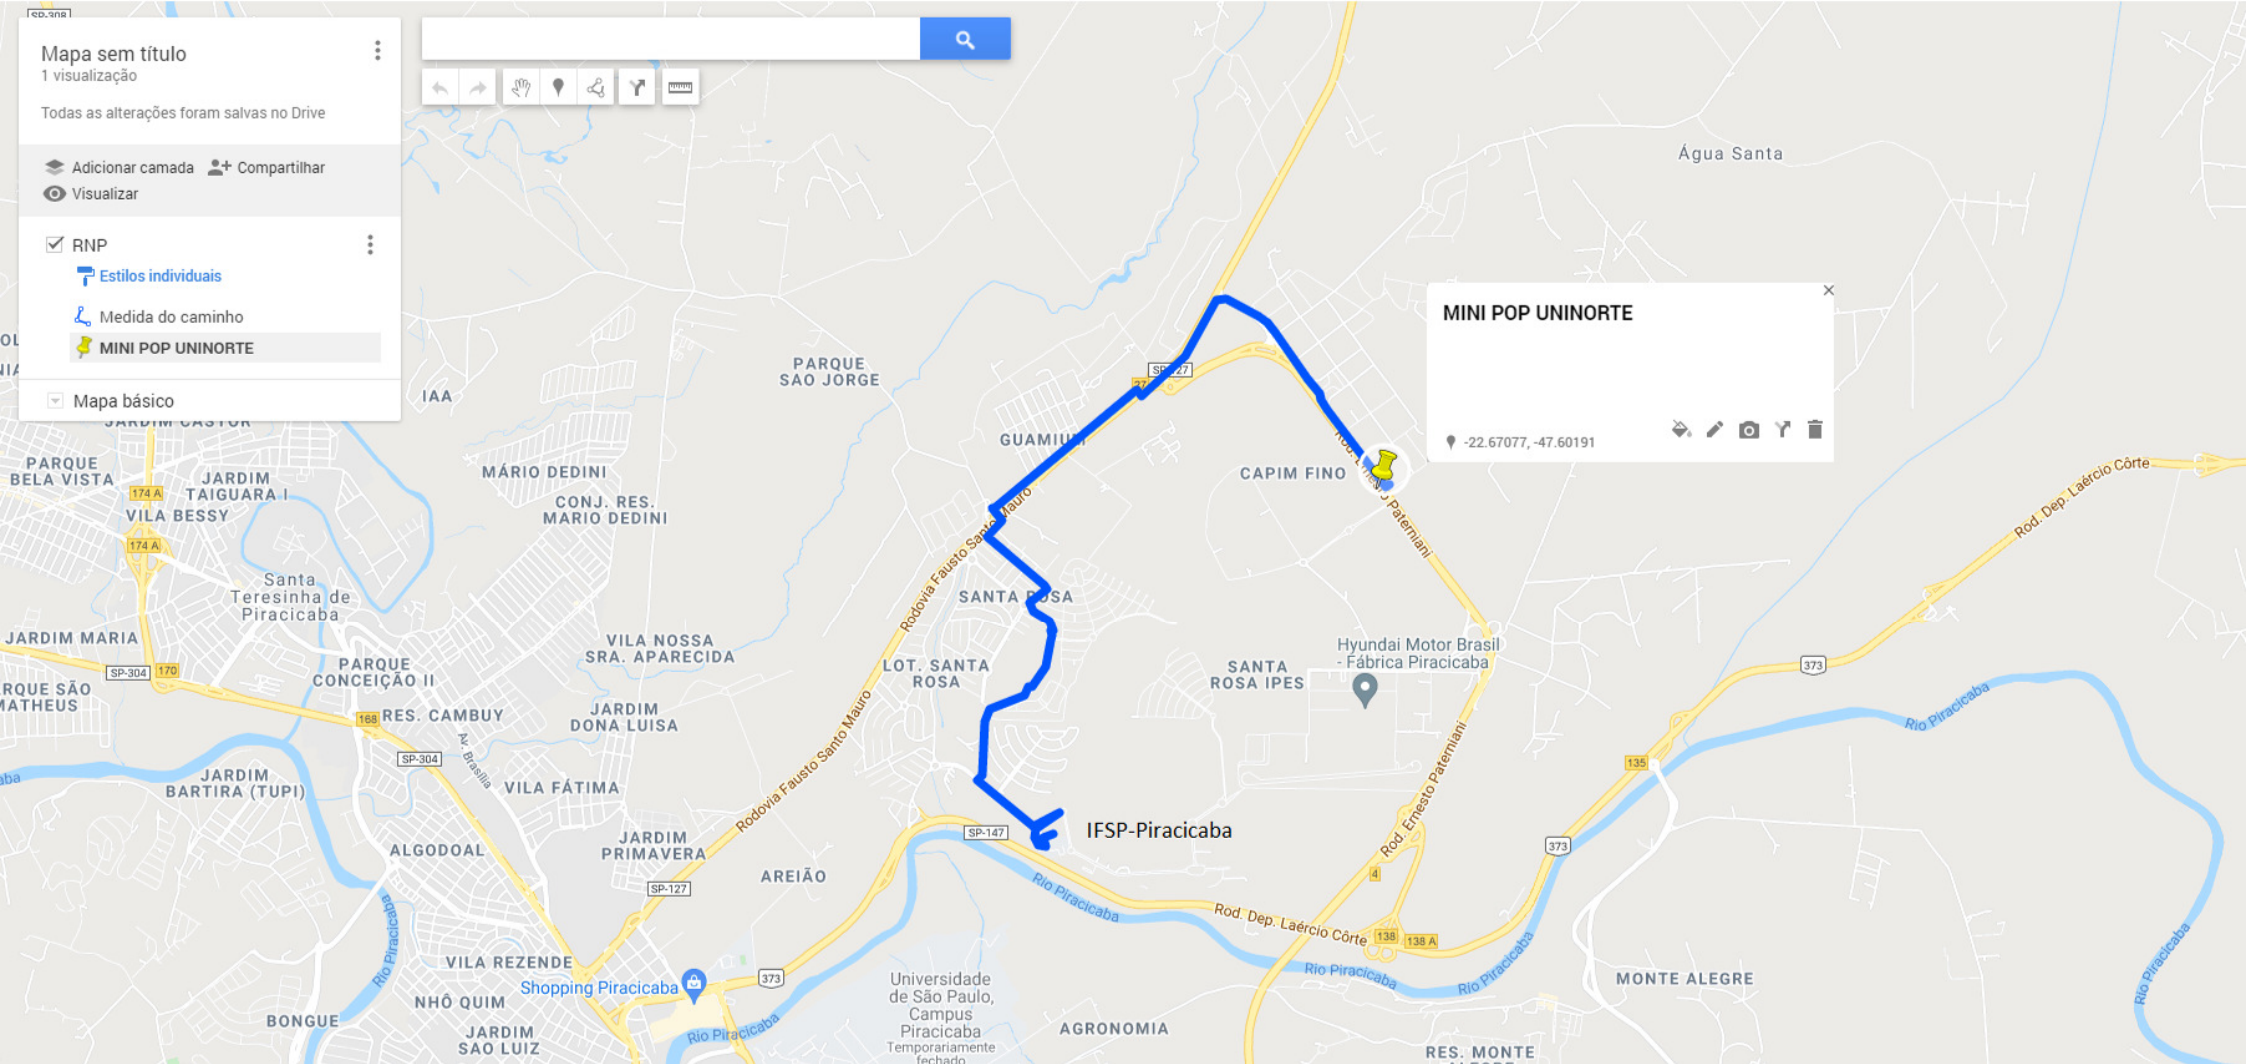

Mapa sem título
1 visualização

Todas as alterações foram salvas no Drive

- Adicionar camada
- Compartilhar
- Visualizar

RNP

- Estilos individuais
- Medida do caminho
- MINI POP UNINORTE**

Mapa básico

Search bar with magnifying glass icon

Map navigation icons: back, forward, pan, compass, street view, print, full screen

MINI POP UNINORTE

-22.67077, -47.60191

Map interaction icons: pan, zoom, print, full screen, delete

Guamium

MINI POP UNINORTE

SP-127

R. Anel Viário

BR 373 7